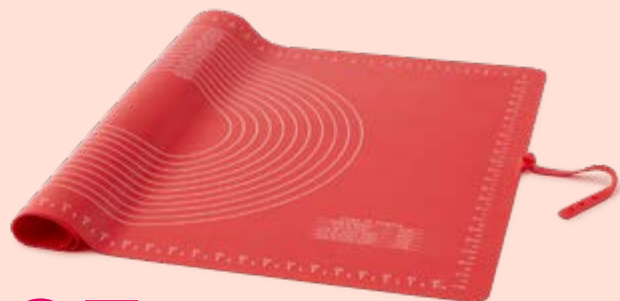

# Kolekcja tradycja

**HIT!**  
**CENOWY**

**5 zł**

**Komplet  
8 wykrawaczy**

**10 zł**

**Silikonowa forma  
do pieczenia**

do wyboru: choinka, dł. 27,5 cm  
lub ludzik piernikowy, dł. 26 cm

dostępna  
również:

**25 zł**

**Błacha  
do ciasta  
z pokrywą**

wymiary: 42 x 29 x 4,5 cm

**25 zł**

**Stolnica silikonowa**  
wymiary: 50 x 70 cm

**25 zł**

**Słoik ryflowany**  
z ceramiczną pokrywką,  
poj. 3,5 l

**60 zł**